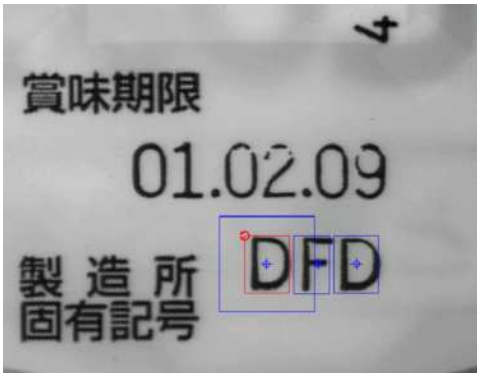

外形計測や傷検査も含めた多機能システム

画像処理特有の非接触での外形測定や外観検査も、同様のシステムで行えます。かつ当社は電子応用システムから、画像処理装置とメカトロ技術までの一貫したシステム開発を得意としています。個々のシステムを継ぎはぎ的に接合することなく、ネットワークでの管理システムを構築し、データベースでのデータ・情報管理を含め、ユーザー固有の品質管理システムへの通信まで、ユーザーの視点でシステムを考え、いつでも安心してお使いいただけるよう心がけています。

* * 私たちは製品を品質に包んでお届けします * *

複数の機能を同時に使うと、当然タクトタイムに影響を与えますので適切なシステム構築が必要です。

ご用命は、こちらに。

〒812-0893
福岡市博多区那珂5丁目3-41
協和商工株式会社
TEL(092)451-1261
FAX(092)451-1262
<http://www.ksk21.co.jp> E-mail:info@ksk21.co.jp

COGNEXは、コグネックス社の登録商標です。 当社はS I 契約社です。